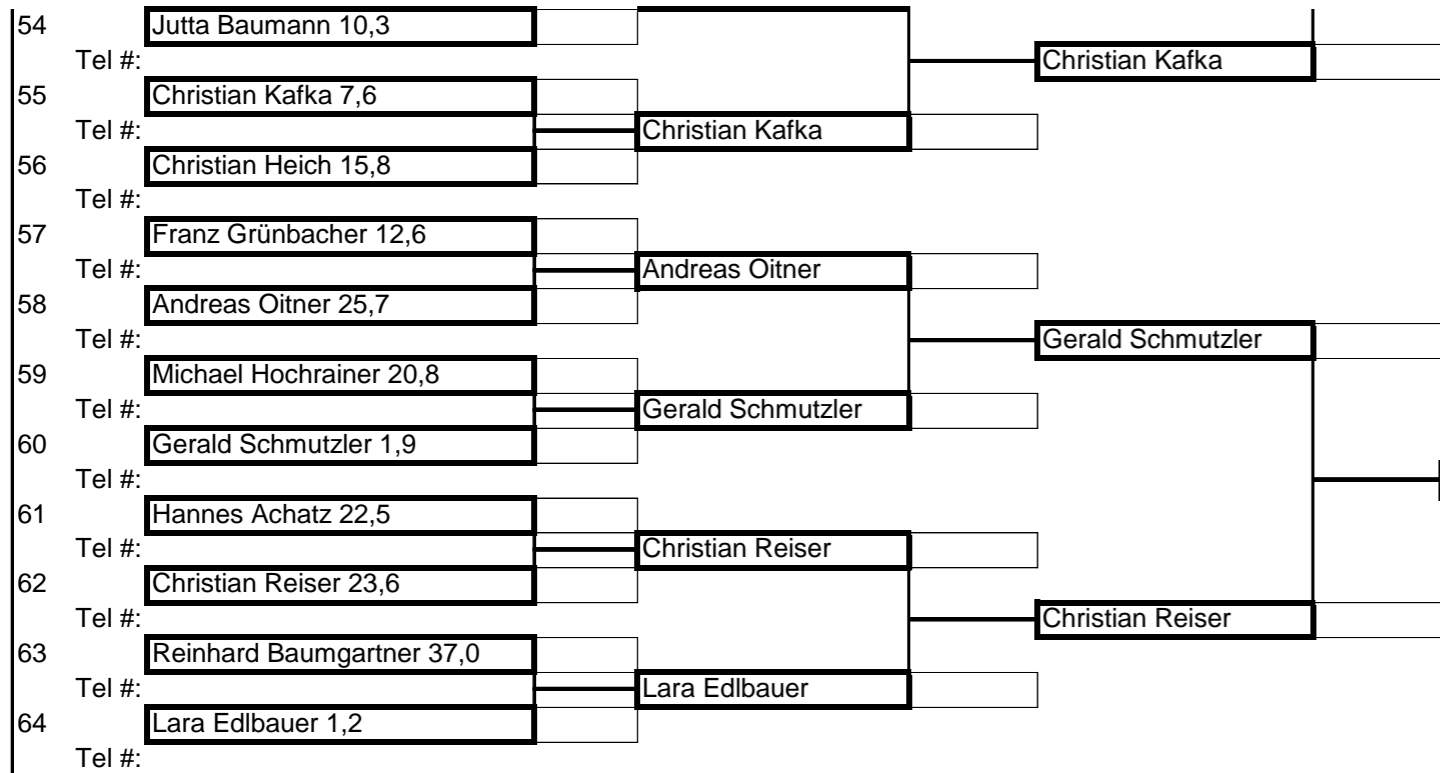

GC Pischelsdorf Gut Kaltenhausen 2023 MATCHPLAY Turnier

Regeln:
Matches sind zwis
Spielern zu organi

***Das Match muss Datum abgeschlossen sein. Spiele, die bis zu dem Zeitpunkt nicht beendet sind, werden nicht gewertet und beide Spieler müssen aus dem Spiel an den anderen Ort.**