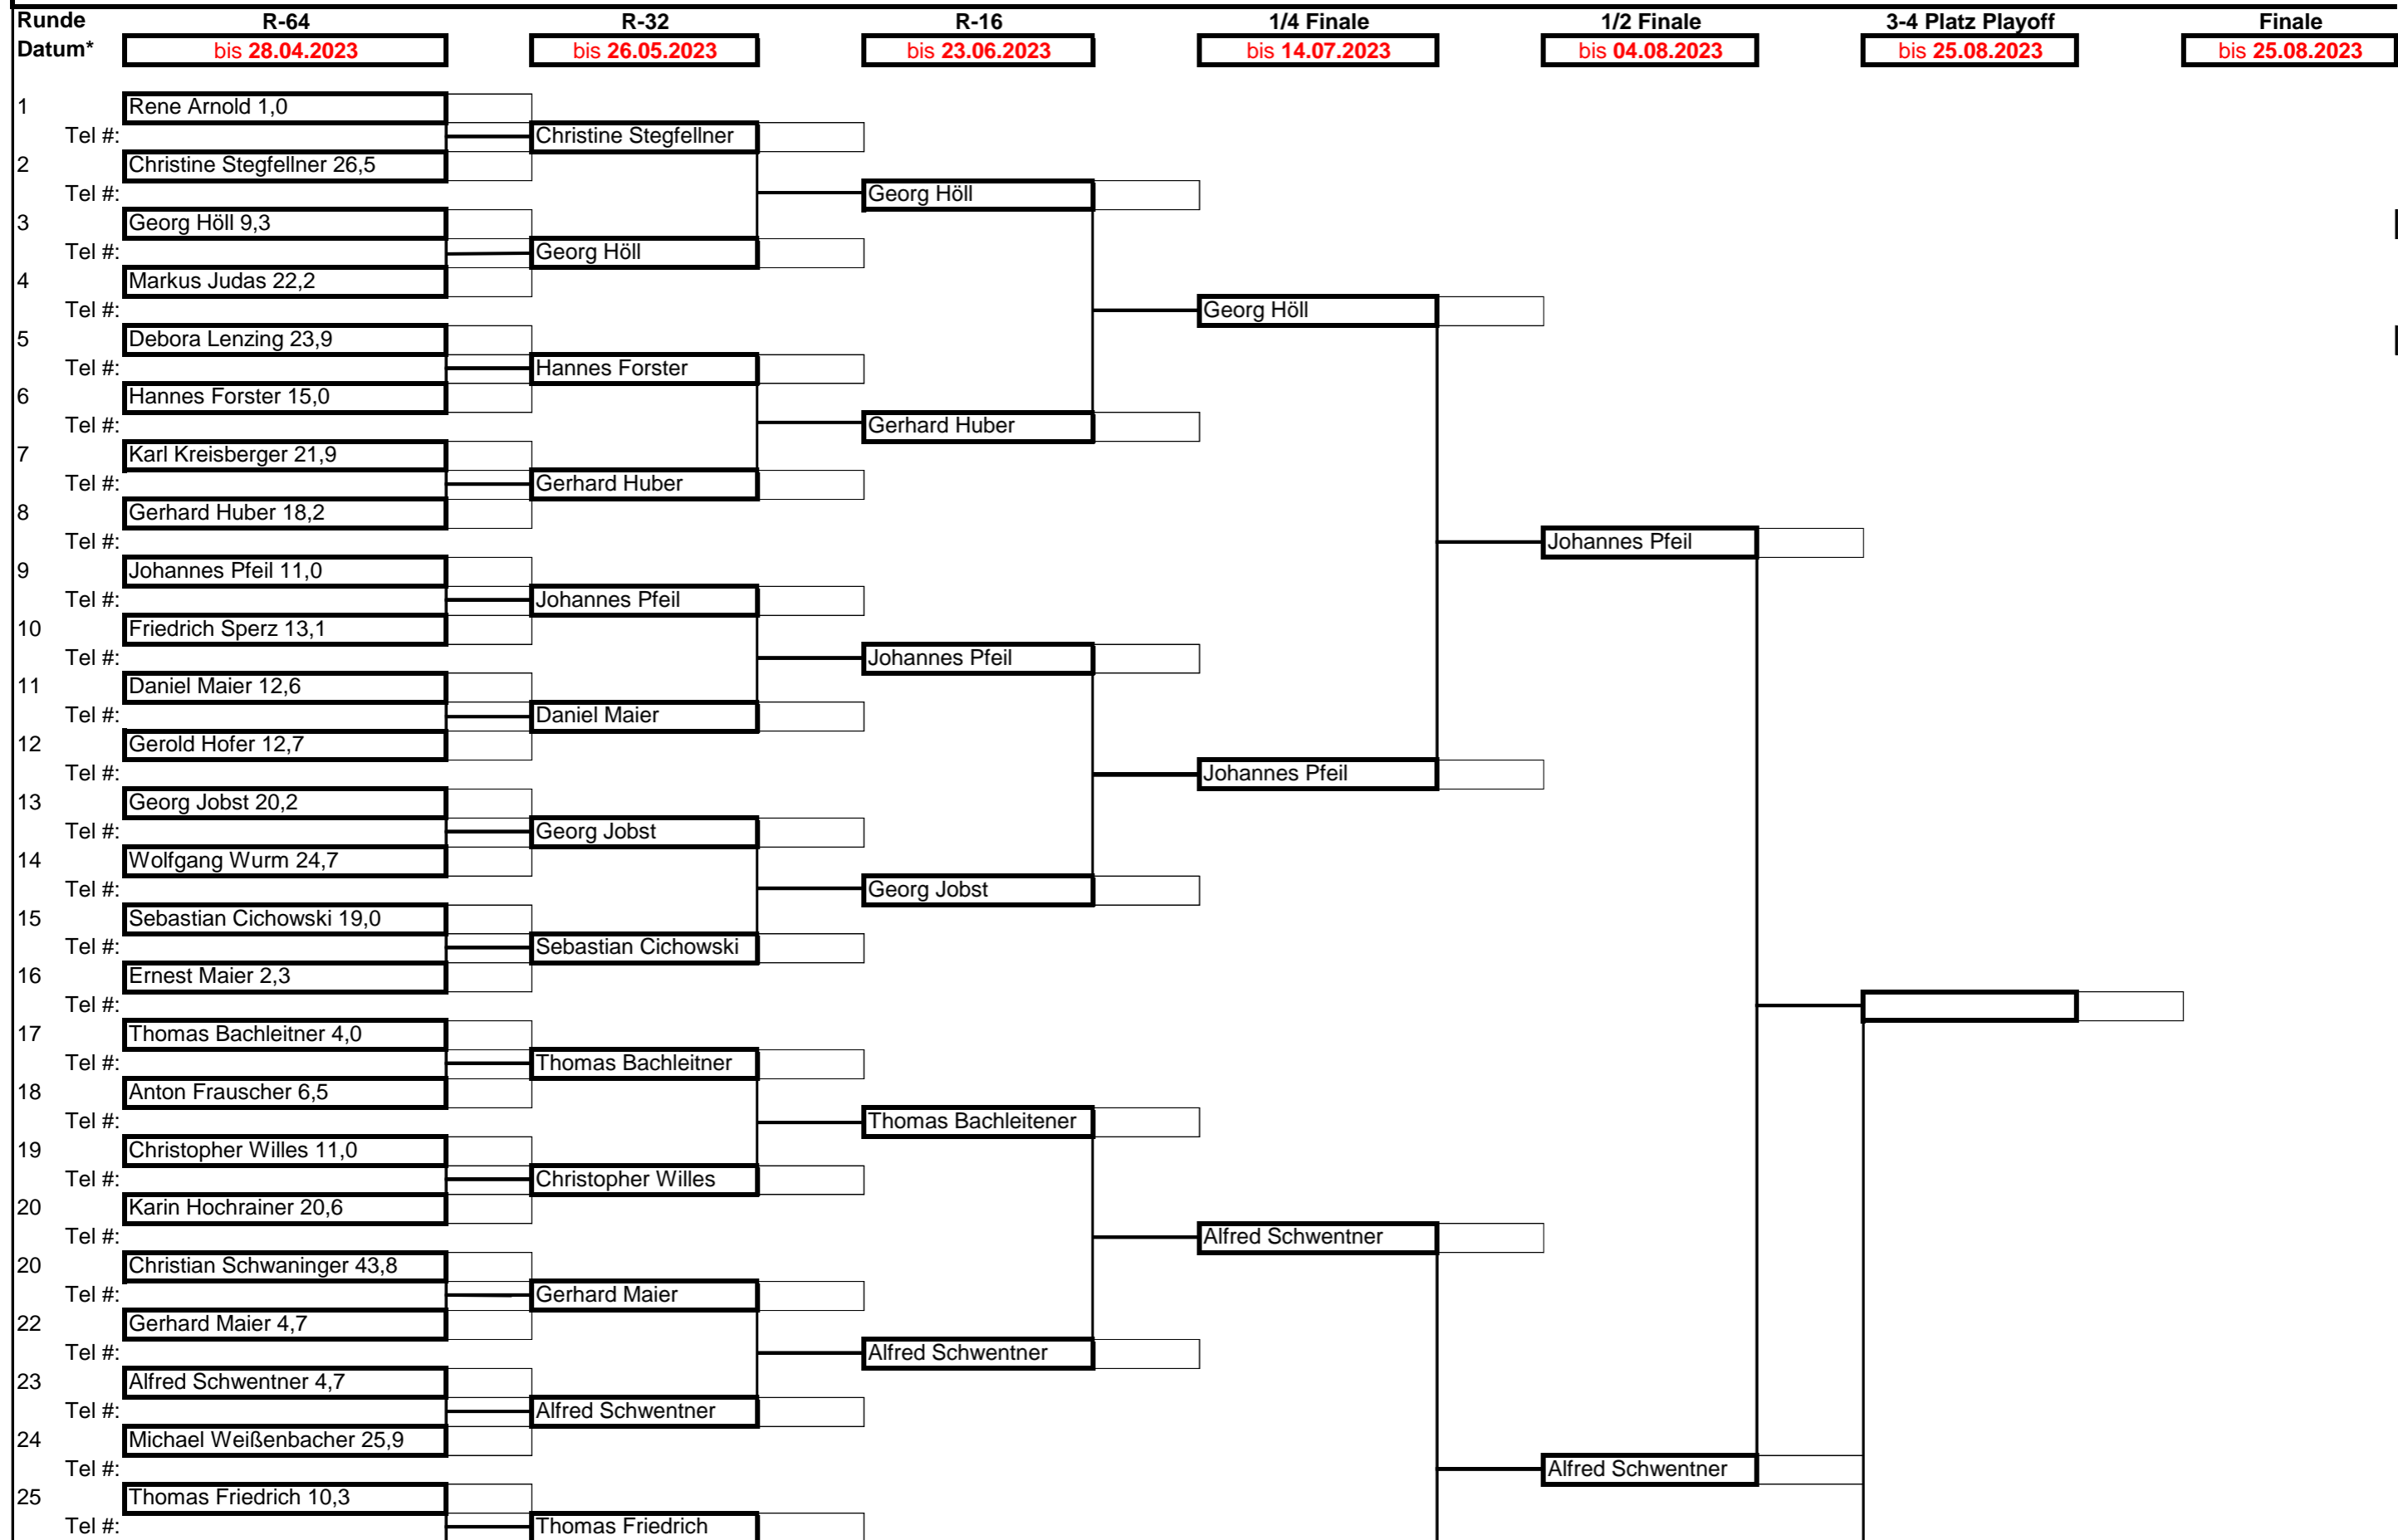

GC Pischelsdorf Gut Kaltenhausen 2023 MATCHPLAY Turnier

Regeln:
Matches sind zwis
Spielern zu organi

***Das Match muss Datum abgeschlossen sein. Spiele, die bis zu dem Zeitpunkt nicht beendet sind, werden nicht gewertet und beide Spieler müssen aus dem Spiel an den anderen Ort.**