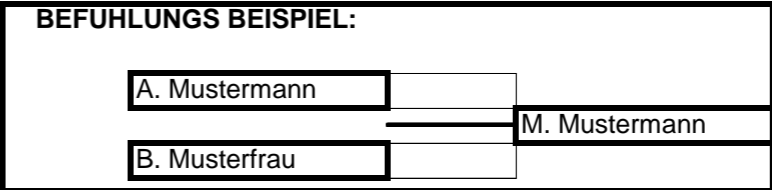

GC Pischelsdorf Gut Kaltenhausen 2023 MATCHPLAY Turnier

Regeln:
Matches sind zwis
Spielern zu organi

***Das Match muss Datum abgeschlossen sein. Spiele, die bis zu dem Zeitpunkt nicht beendet sind, werden nicht gewertet und beide Spieler müssen aus dem Spiel an den anderen Ort.**