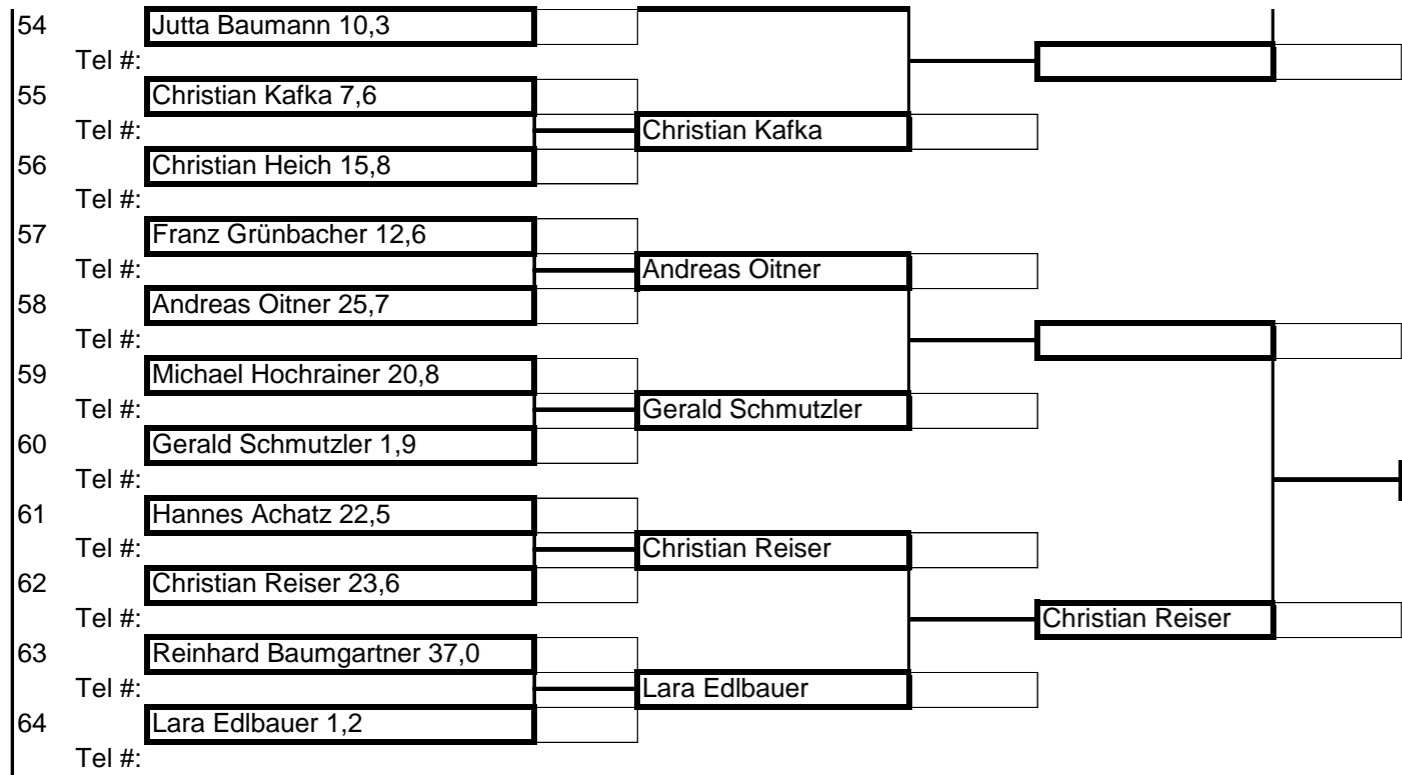

GC Pischelsdorf Gut Kaltenhausen 2023 MATCHPLAY Turnier

***Das Match muss bis zu diesem Datum abgeschlossen sein!**
 Spiele, die bis zu diesem Datum nicht beendet sind, werden als "walk overs" gewertet und beide Spieler scheiden aus, es sei denn, ein Spieler gibt sein Spiel an den anderen ab.