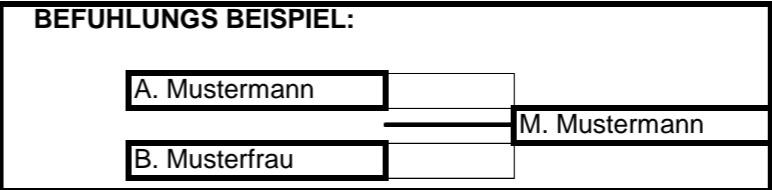

GC Pischelsdorf Gut Kaltenhausen 2023 MATCHPLAY Turnier

***Das Match muss bis zu diesem Datum abgeschlossen sein!**
 Spiele, die bis zu diesem Datum nicht beendet sind, werden als "walk overs" gewertet und beide Spieler scheiden aus, es sei denn, ein Spieler gibt sein Spiel an den anderen ab.