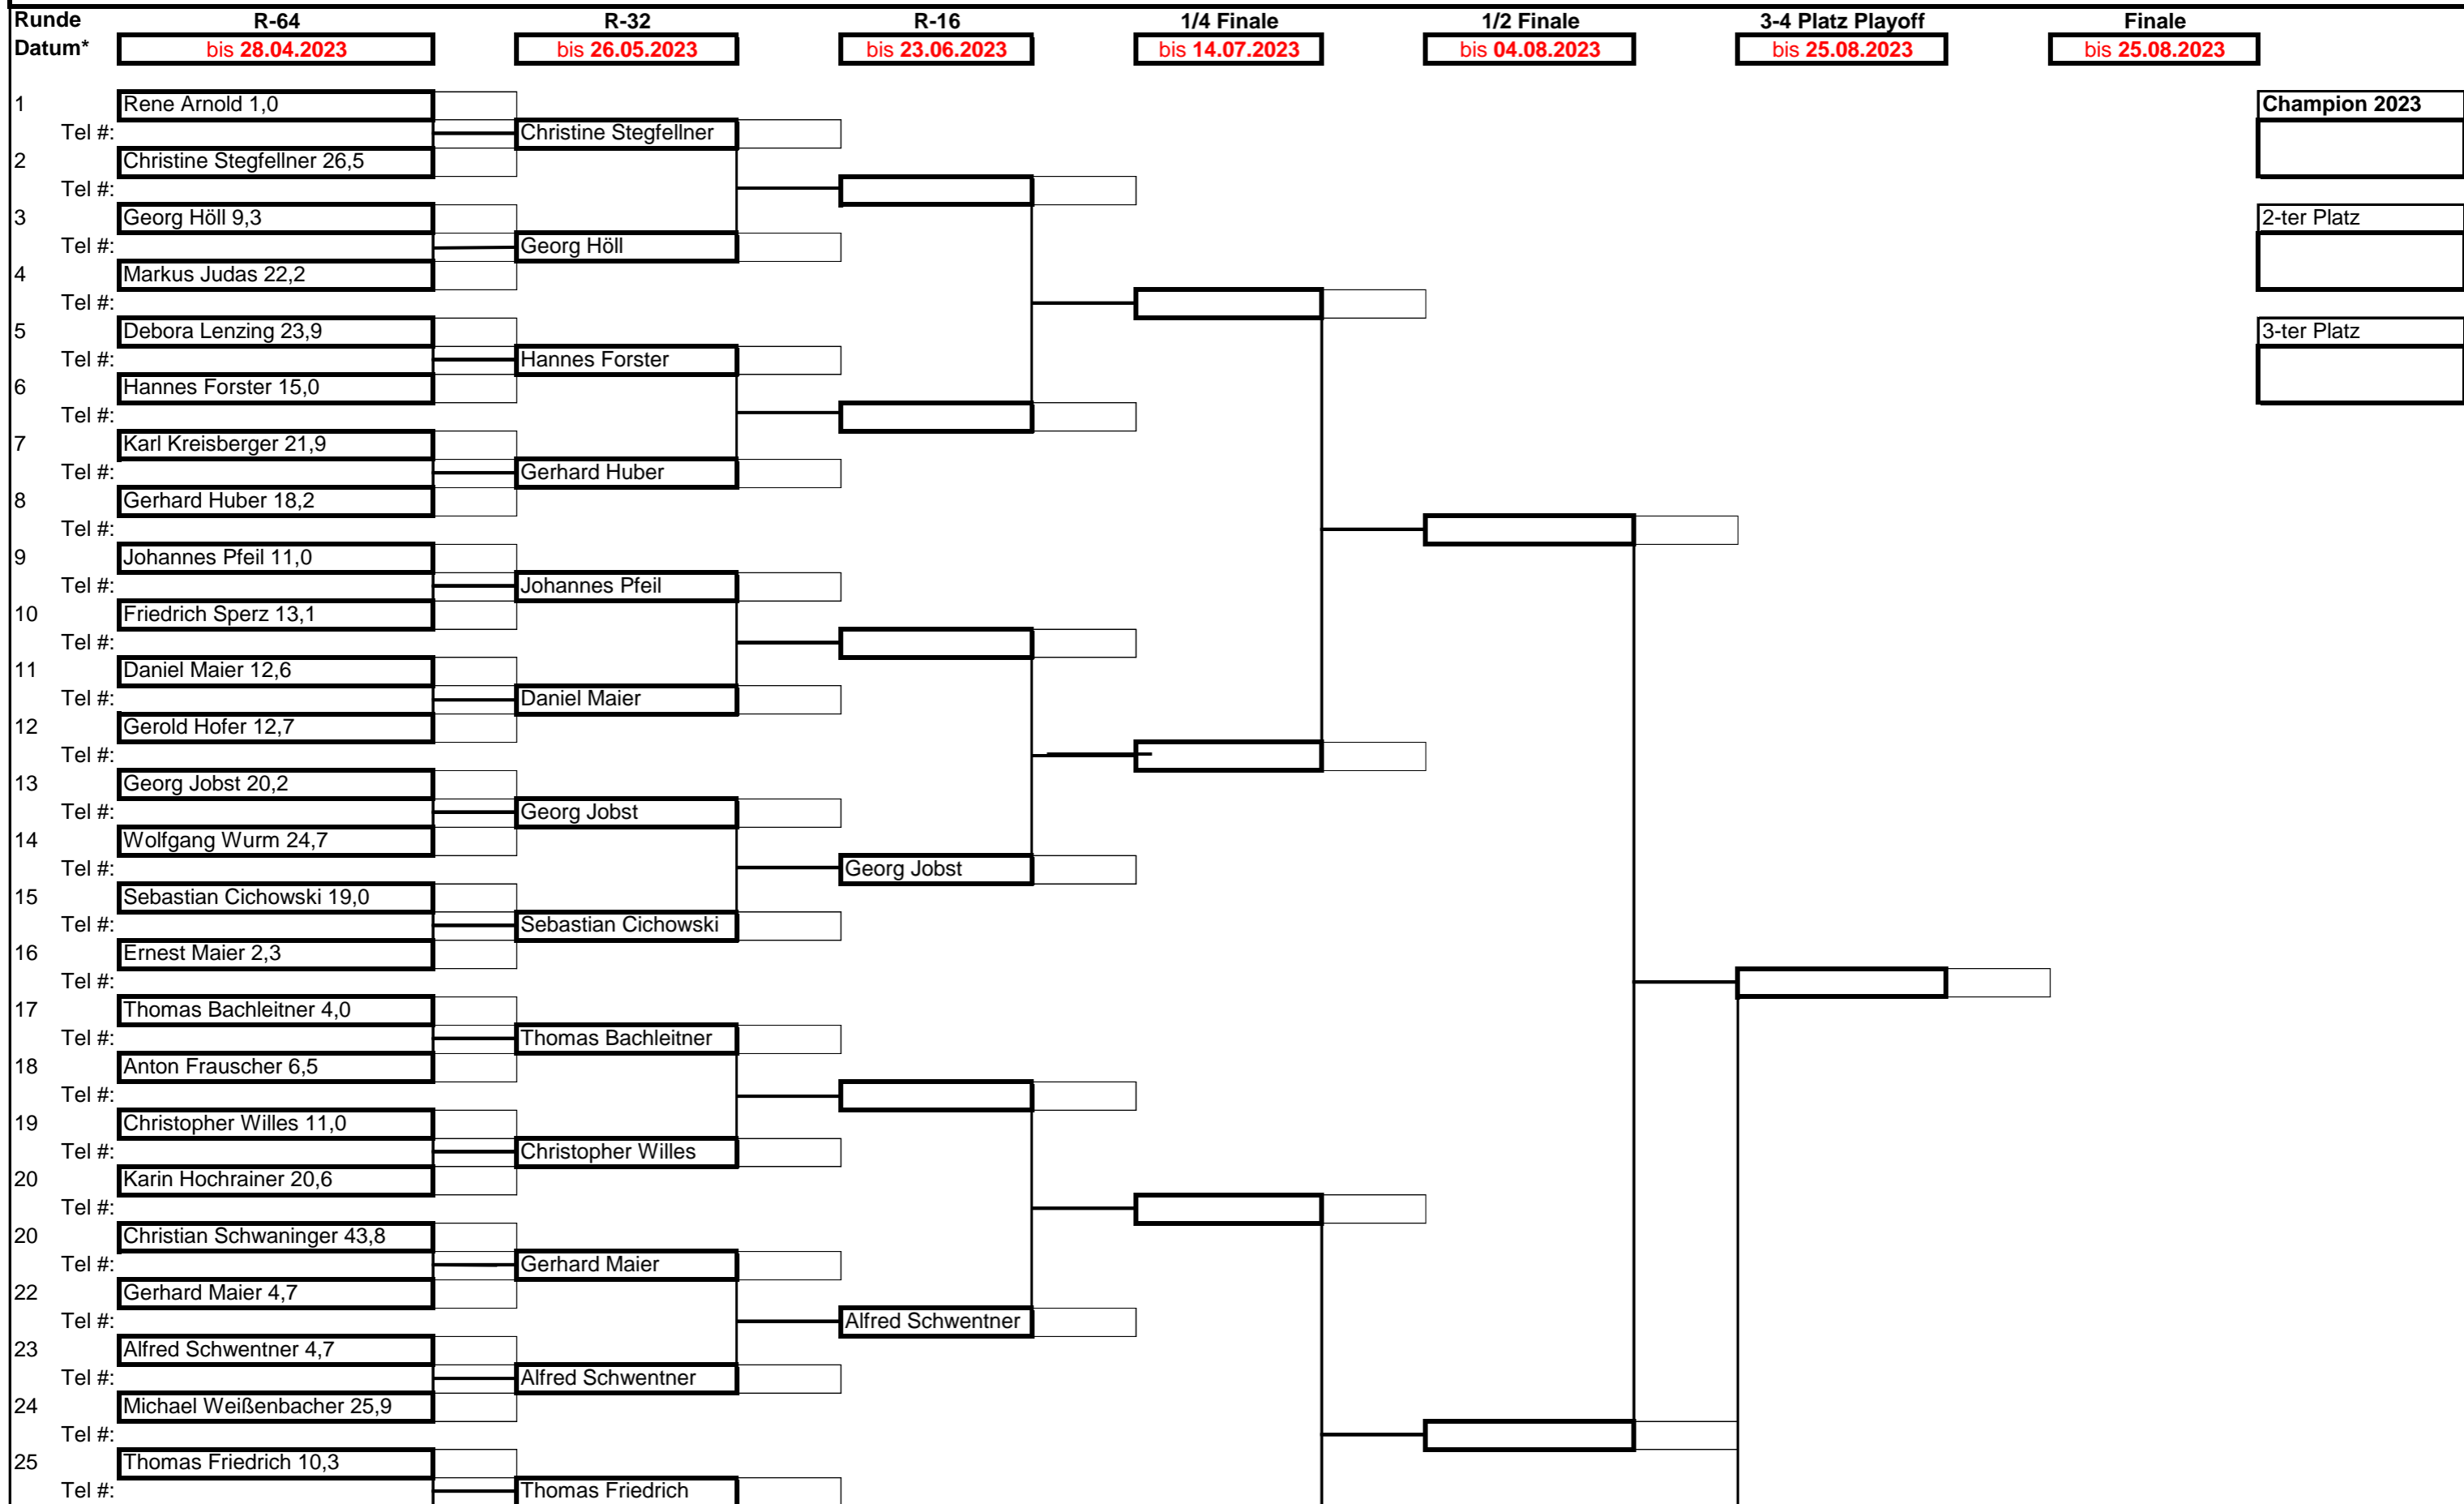

GC Pischelsdorf Gut Kaltenhausen 2023 MATCHPLAY Turnier

***Das Match muss bis zu diesem Datum abgeschlossen sein!**
 Spiele, die bis zu diesem Datum nicht beendet sind, werden als "walk overs" gewertet und beide Spieler scheiden aus, es sei denn, ein Spieler gibt sein Spiel an den anderen ab.