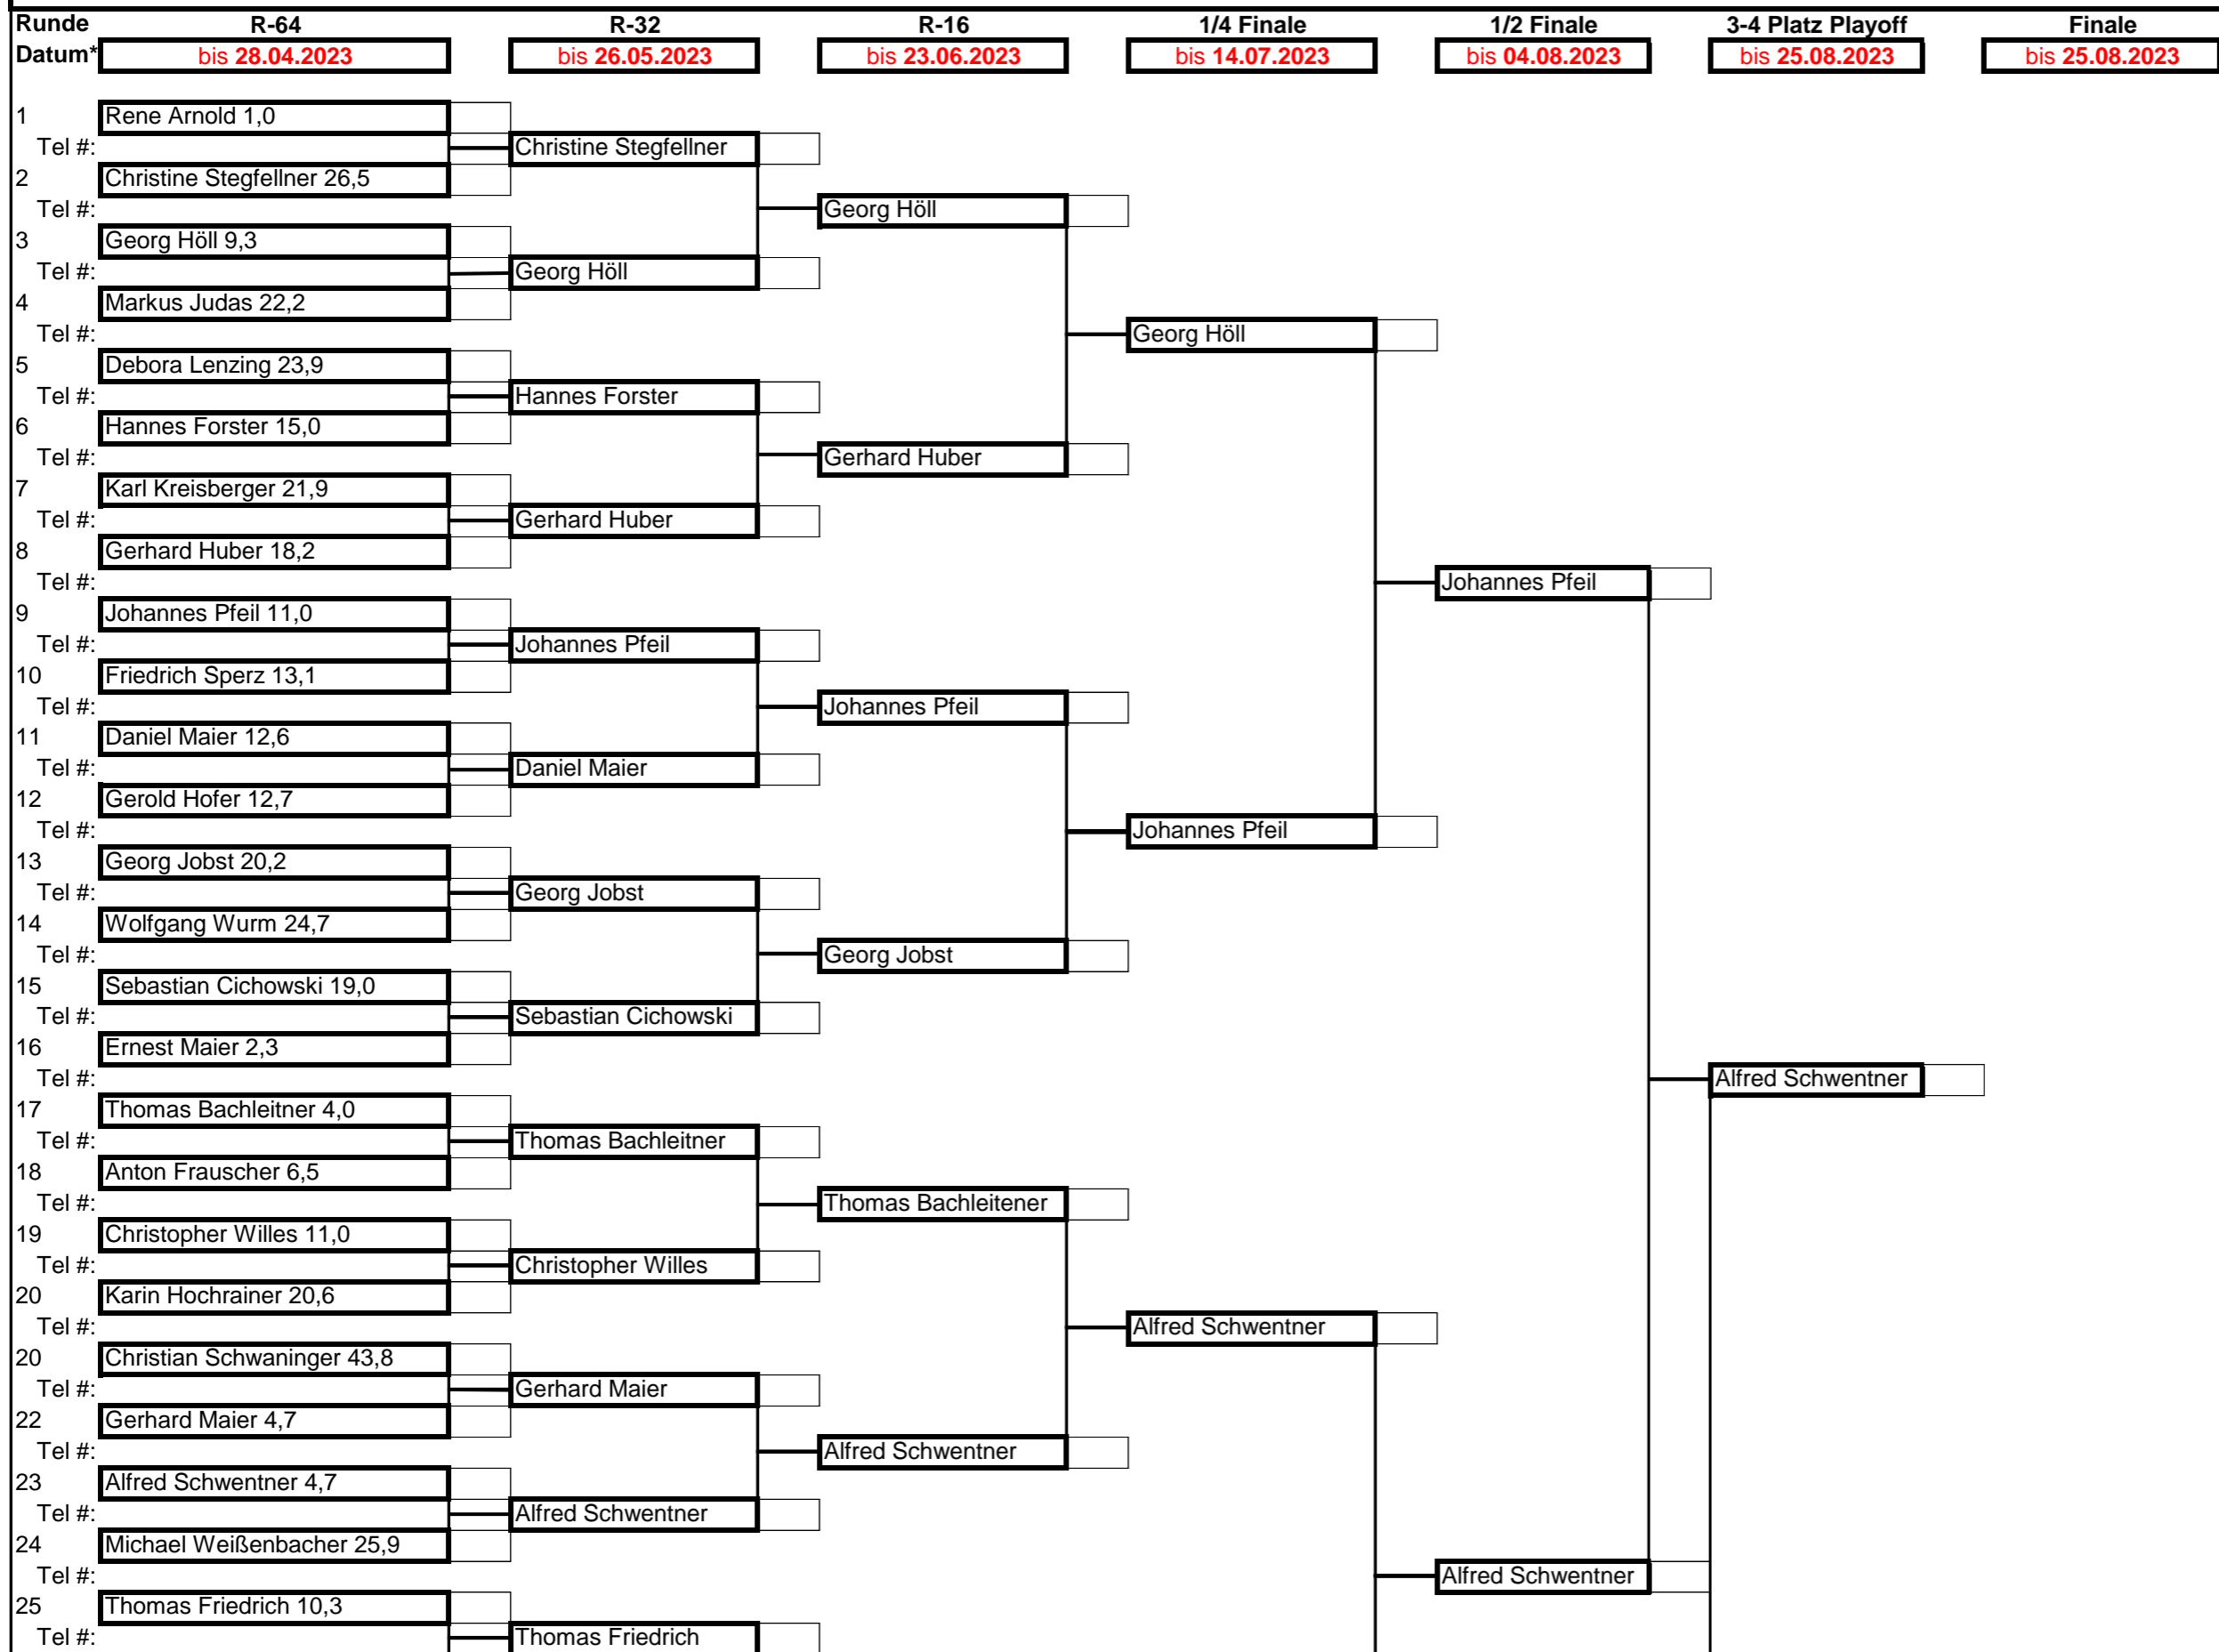

# GC Pischelsdorf Gut Kaltenhausen 2023 MATCHPLAY Turnier

**\*Das Match muss bis zu diesem Datum abgeschlossen sein!**  
 Spiele, die bis zu diesem Datum nicht beendet sind, werden als "walk overs" gewertet und beide Spieler scheiden aus, es sei denn, ein Spieler gibt sein Spiel an den anderen ab.