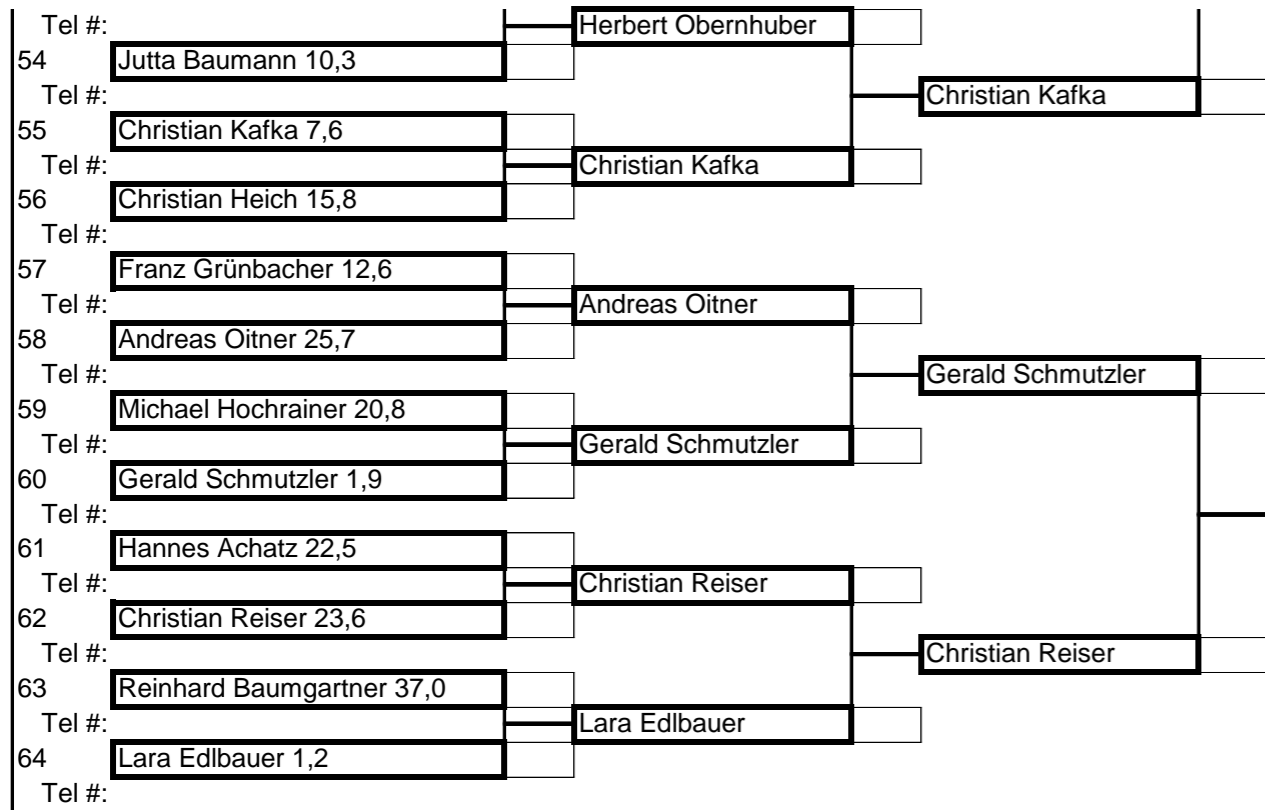

# GC Pischelsdorf Gut Kaltenhausen 2023 MATCHPLAY Turnier

**\*Das Match muss bis zu diesem Datum abgeschlossen sein!**  
 Spiele, die bis zu diesem Datum nicht beendet sind, werden als "walk overs" gewertet und beide Spieler scheiden aus, es sei denn, ein Spieler gibt sein Spiel an den anderen ab.