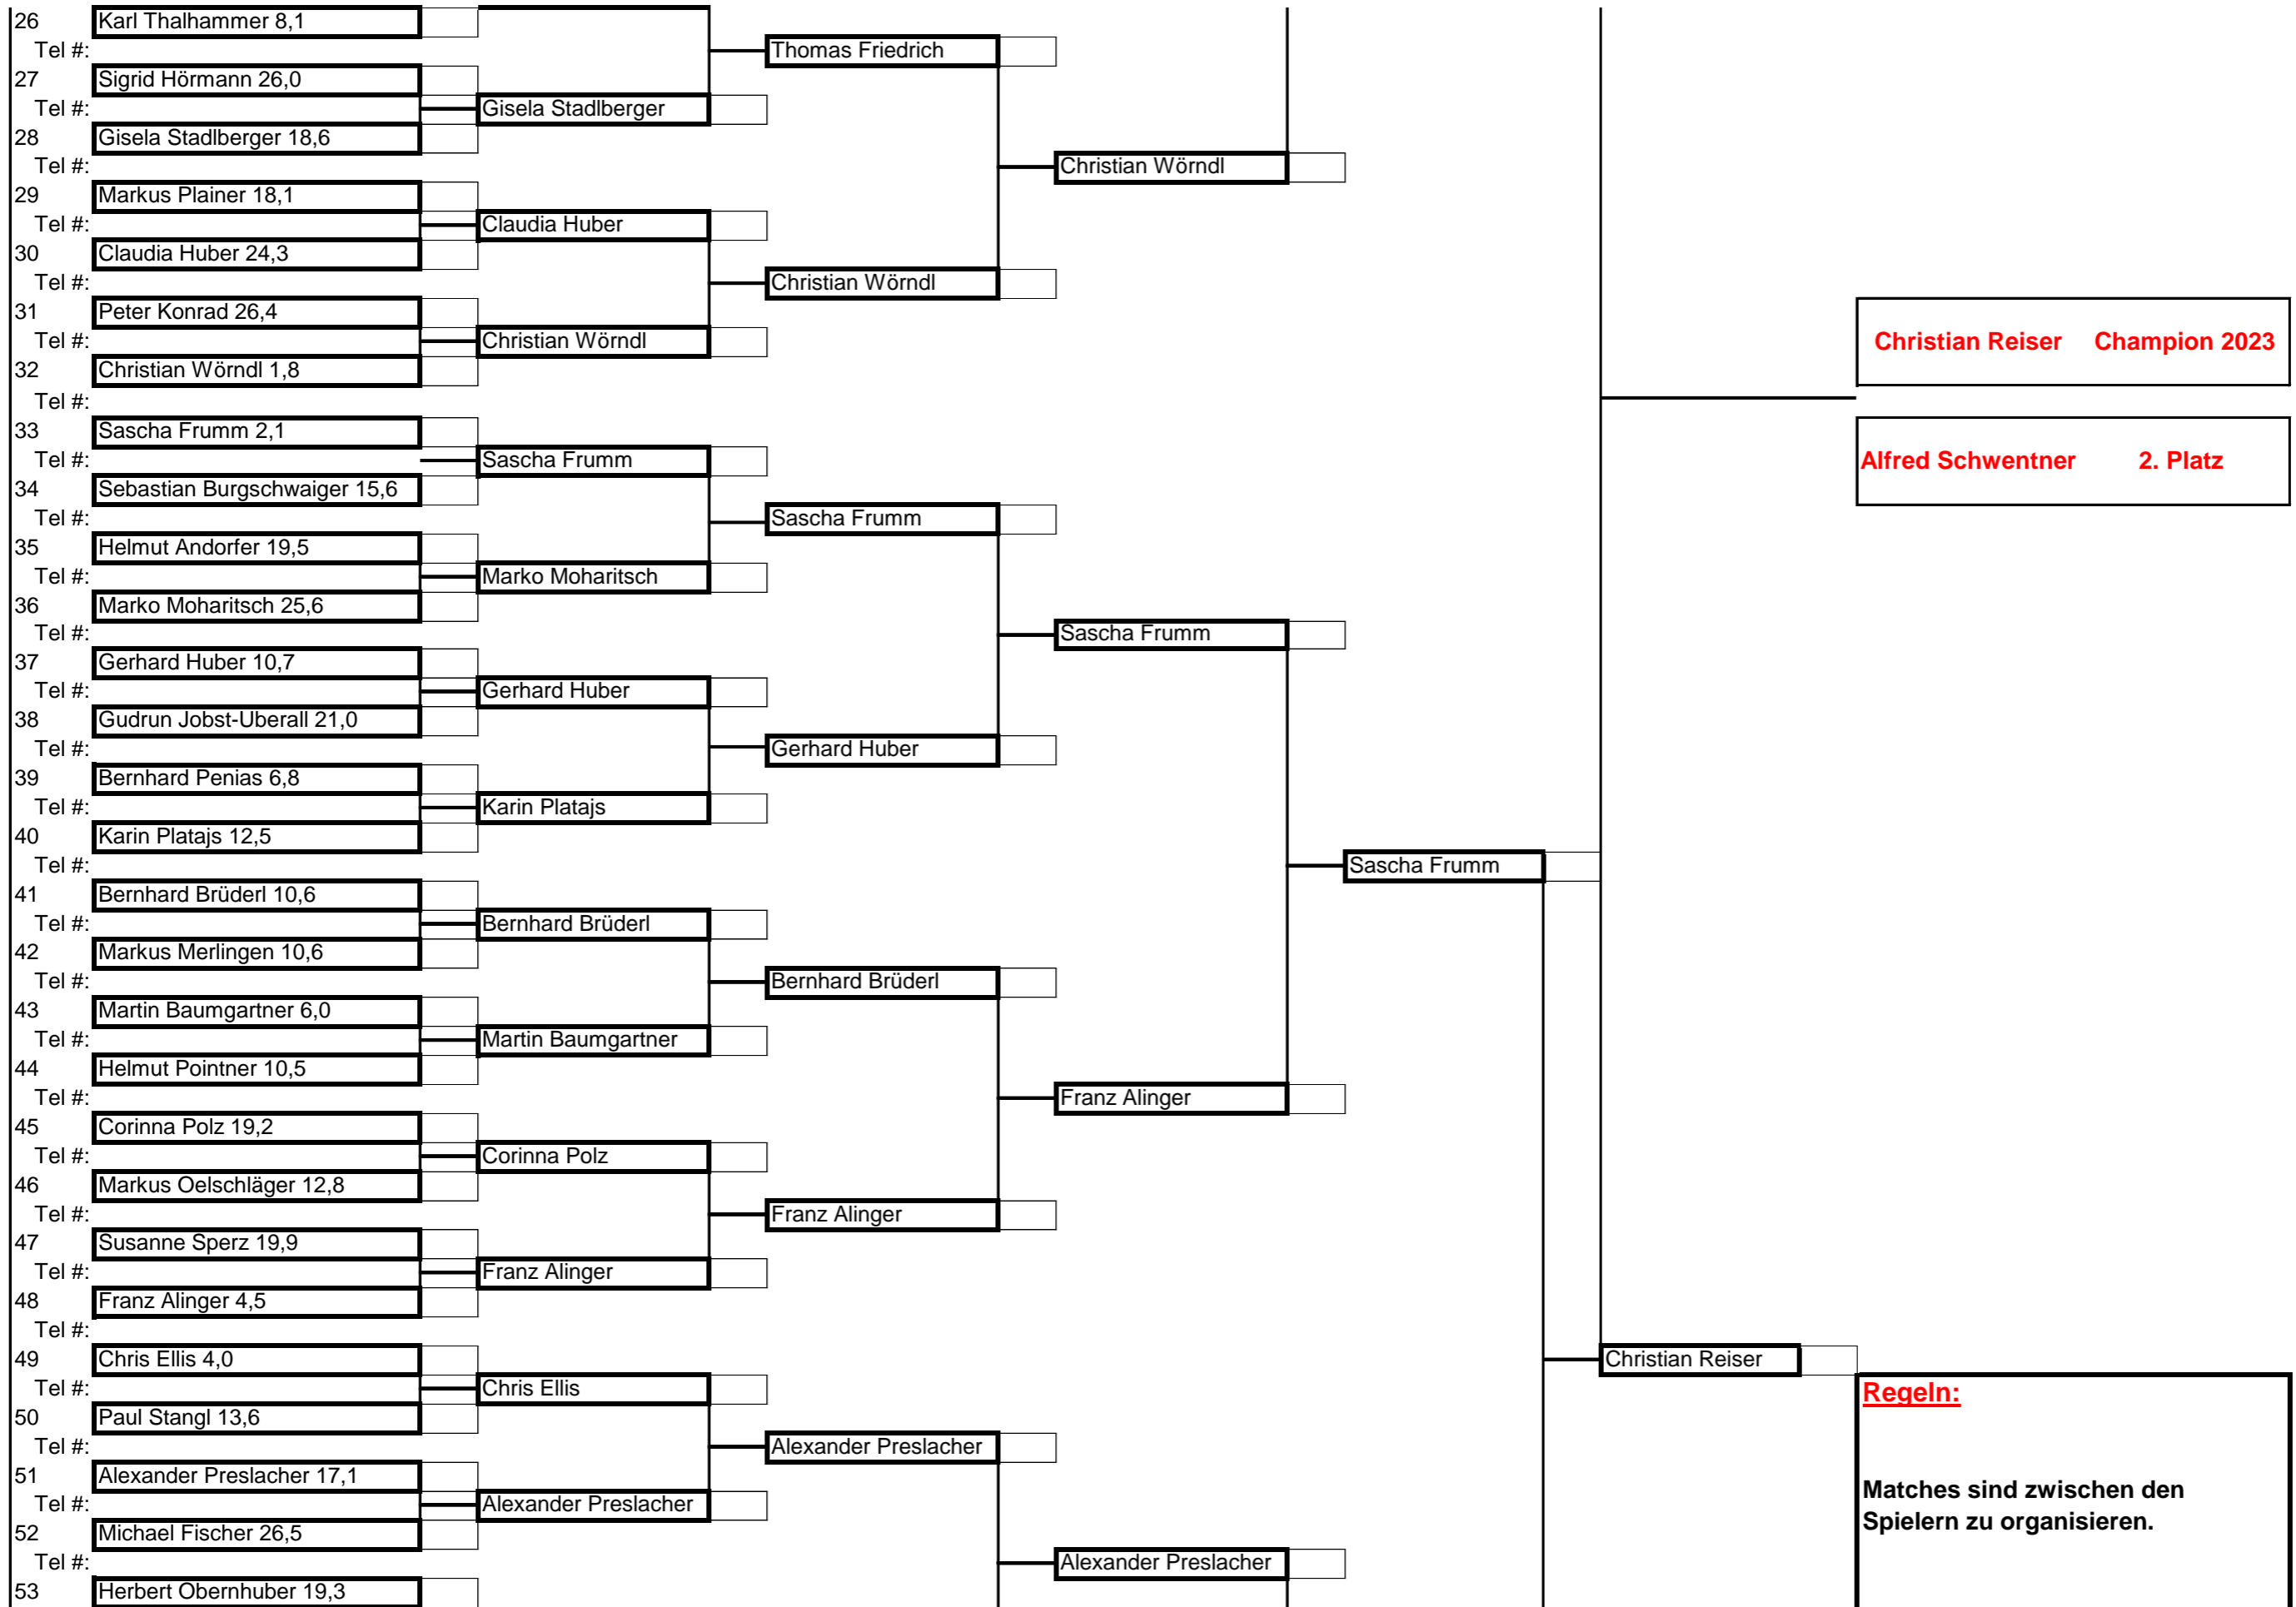

# GC Pischelsdorf Gut Kaltenhausen 2023 MATCHPLAY Turnier

**\*Das Match muss bis zu diesem Datum abgeschlossen sein!**  
 Spiele, die bis zu diesem Datum nicht beendet sind, werden als "walk overs" gewertet und beide Spieler scheiden aus, es sei denn, ein Spieler gibt sein Spiel an den anderen ab.